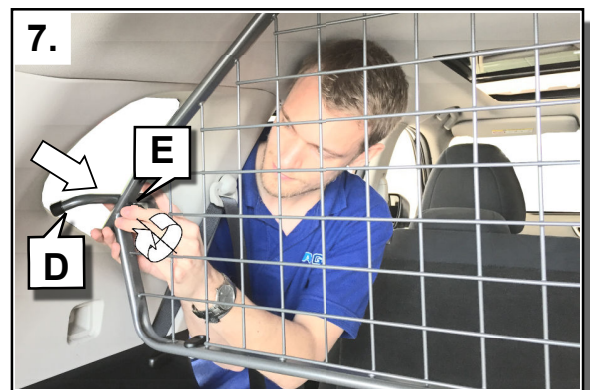

TDG 1453

FITTING INSTRUCTION / INSTRUCTION DE MONTAGE / EINBAUANLEITUNG /
ISTRUZIONI PER L'USO / INSTRUCCIONES DE MONTAJE / MONTAGEHANDLEIDING

NISSAN X-TRAIL

DOG GUARD / GRILLE PROTECTRICE POUR CHIEN / HUNDEGITTER /
RIPARO PER CANI / DEFENSA PARA PERROS / HONDEREK