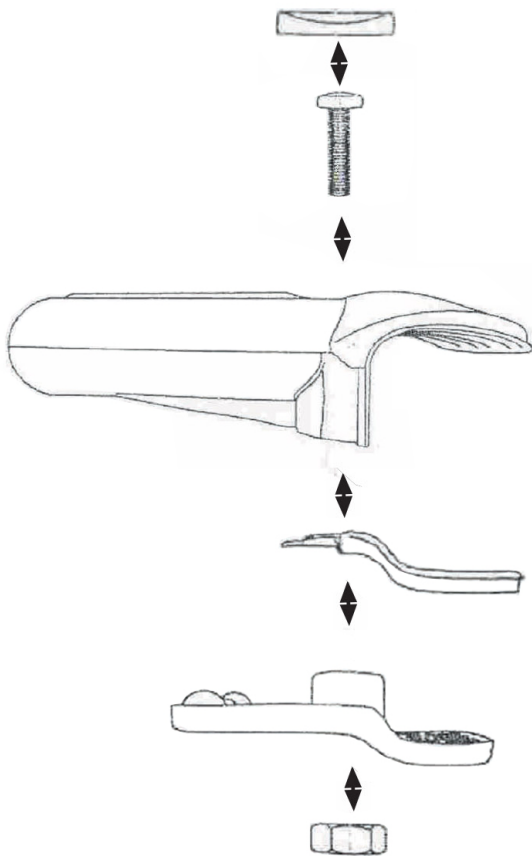

TRANSPORT
S T Y L I N G

928/928B
Tvärbalkar

MONTERINGSANVISNING

Montagetid
15 minuter