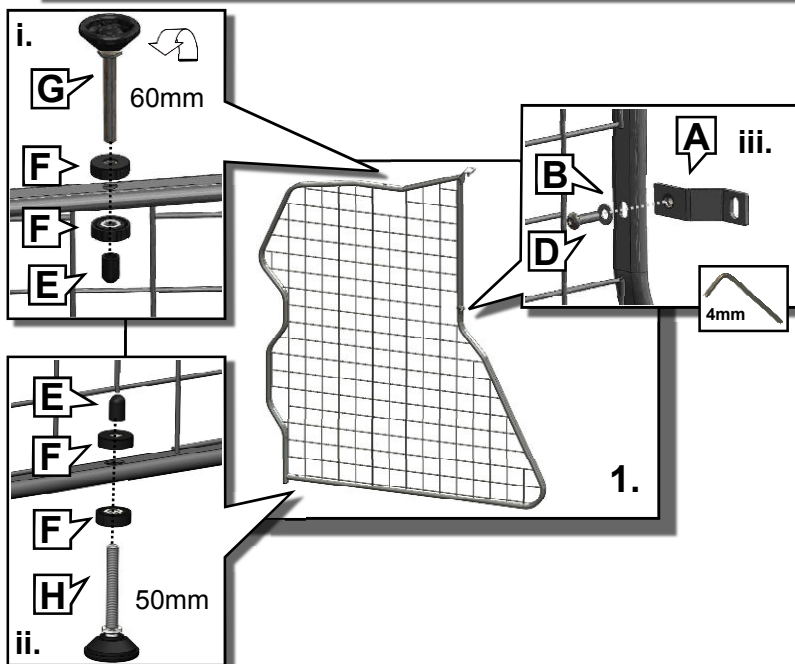

TDG 1168D

FITTING INSTRUCTION / INSTRUCTION DE MONTAGE / EINBAUANLEITUNG /
ISTRUZIONI PER L'USO / INSTRUCCIONES DE MONTAJE / MONTAGEHANDLEIDING

SKODA ROOMSTER

Luggage partition divider / Partition centrale de coffre à bagages / Abtrennung - Gepäckraumgitter /
Red de división del maletero / Divisorio centrale bagagliaio / De verdeler van de bagageverdeling