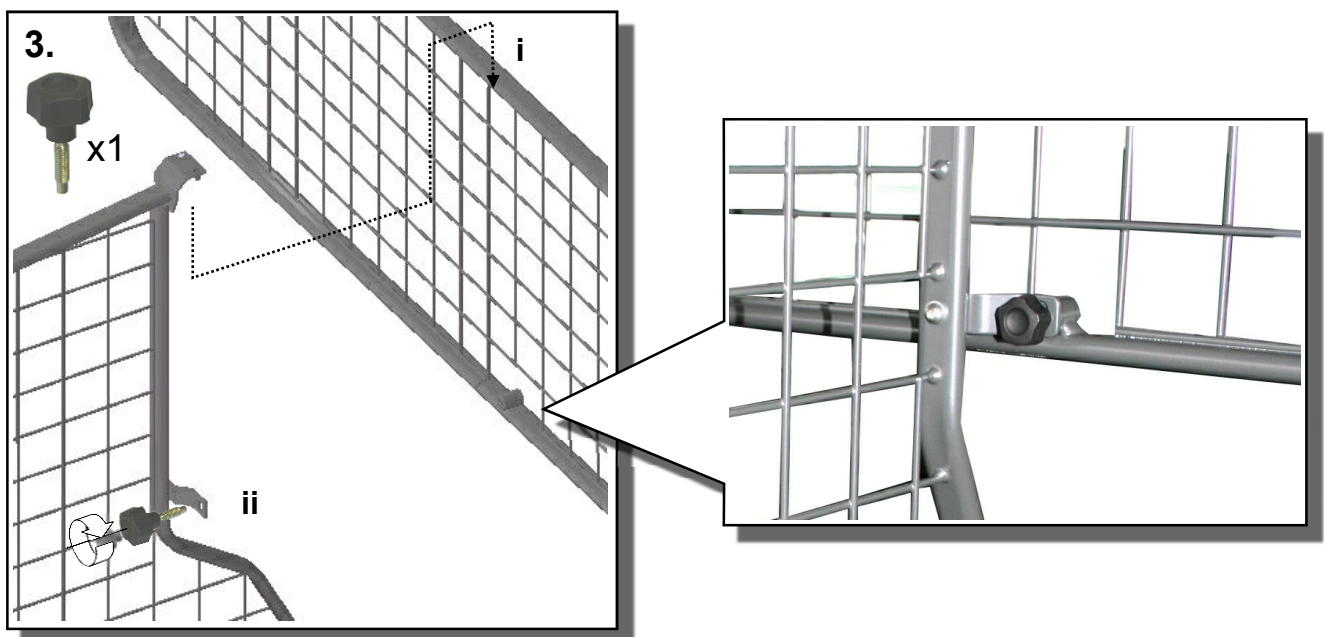

TDG 1168D

FITTING INSTRUCTION / INSTRUCTION DE MONTAGE / EINBAUANLEITUNG /
ISTRUZIONI PER L'USO / INSTRUCCIONES DE MONTAJE / MONTAGEHANDLEIDING

SKODA ROOMSTER

Luggage partition divider / Partition centrale de coffre à bagages / Abtrennung - Gepäckraumgitter /
Red de división del maletero / Divisorio centrale bagagliaio / De verdeler van de bagageverdeling