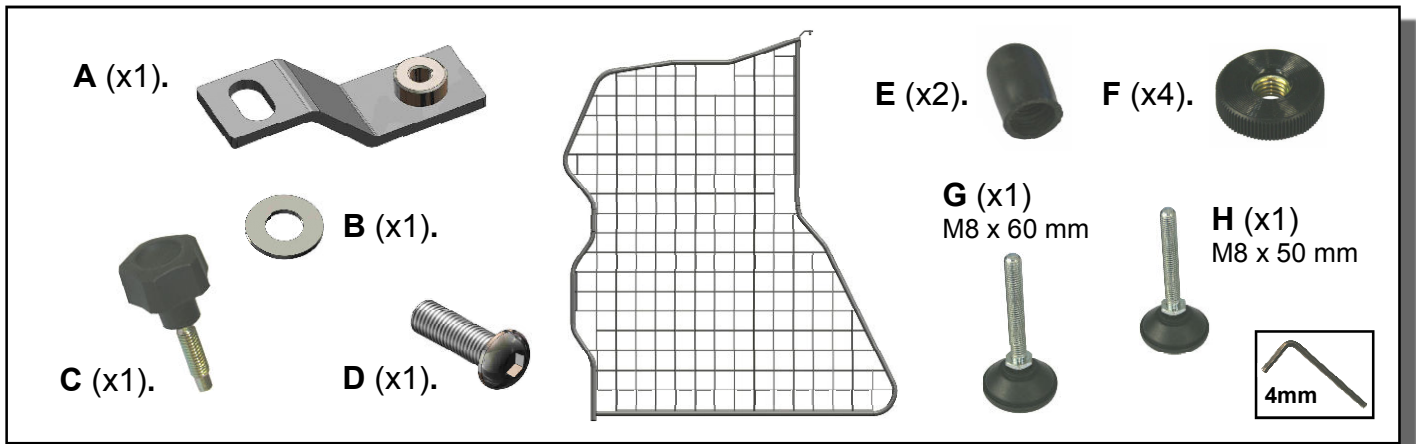

TDG 1168D

FITTING INSTRUCTION / INSTRUCTION DE MONTAGE / EINBAUANLEITUNG /
ISTRUZIONI PER L'USO / INSTRUCCIONES DE MONTAJE / MONTAGEHANDLEIDING

SKODA ROOMSTER

Luggage partition divider / Partition centrale de coffre à bagages / Abtrennung - Gepäckraumgitter /
Red de división del maletero / Divisorio centrale bagagliaio / De verdeler van de bagageverdeling