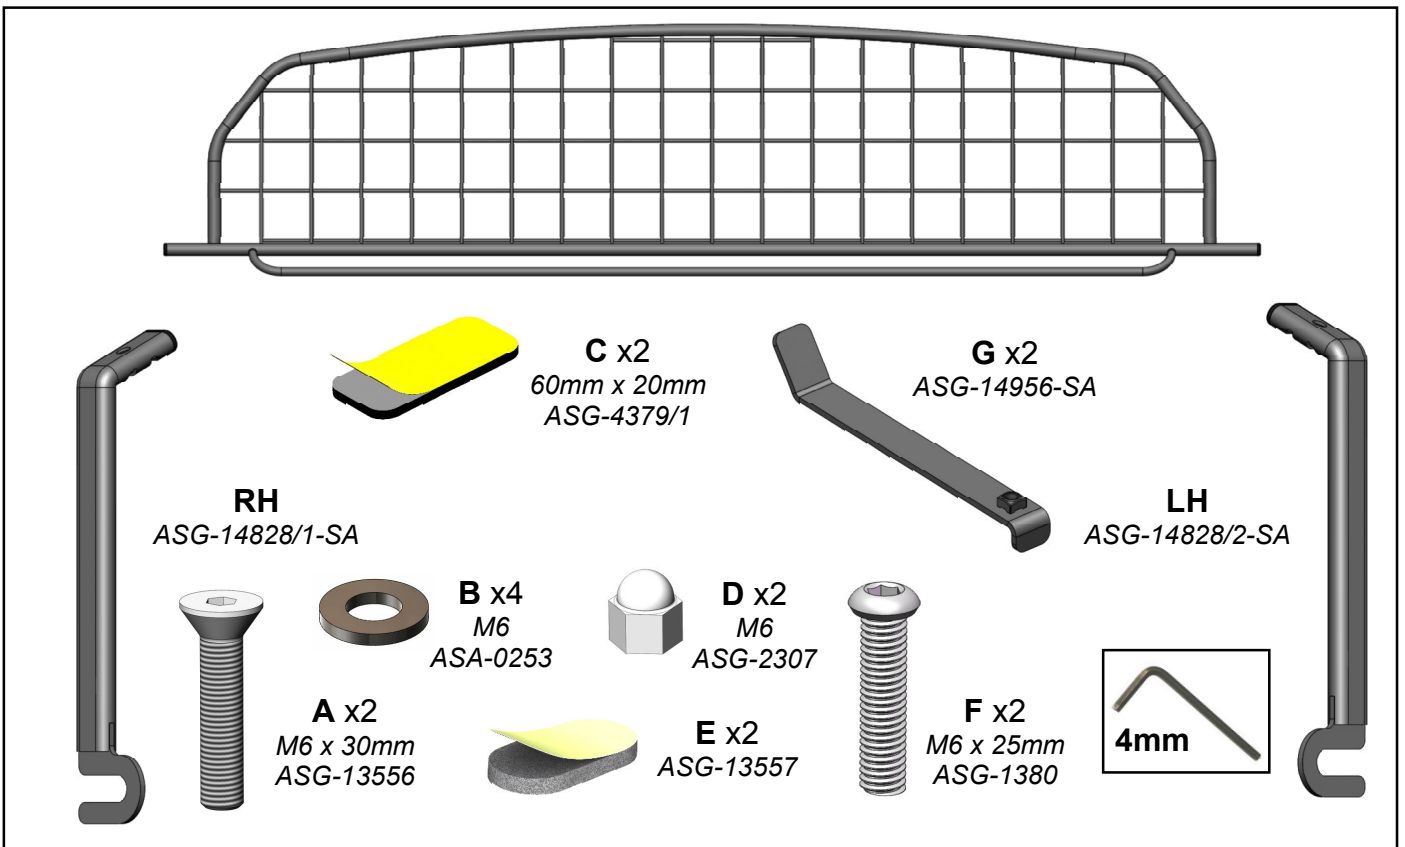

TDG 1572

FITTING INSTRUCTION / INSTRUCTION DE MONTAGE / EINBAUANLEITUNG /
ISTRUZIONI PER L'USO / INSTRUCCIONES DE MONTAJE / MONTAGEHANDLEIDING

SEAT ARONA

DOG GUARD / GRILLE PROTECTRICE POUR CHIEN / HUNDEGITTER /
RIPARO PER CANI / DEFENSA PARA PERROS / HONDEREK