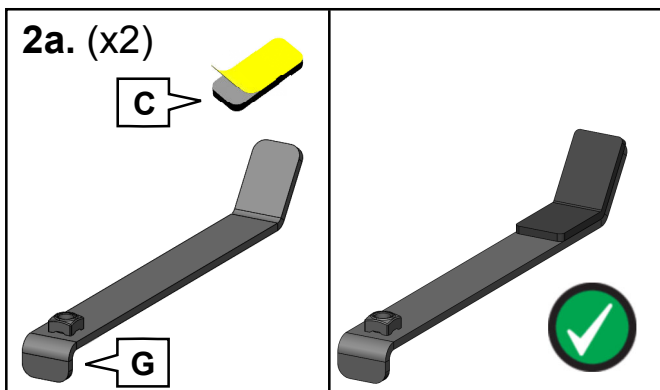

TDG 1572

FITTING INSTRUCTION / INSTRUCTION DE MONTAGE / EINBAUANLEITUNG /
ISTRUZIONI PER L'USO / INSTRUCCIONES DE MONTAJE / MONTAGEHANDLEIDING

SEAT ARONA

DOG GUARD / GRILLE PROTECTRICE POUR CHIEN / HUNDEGITTER /
RIPARO PER CANI / DEFENSA PARA PERROS / HONDEREK