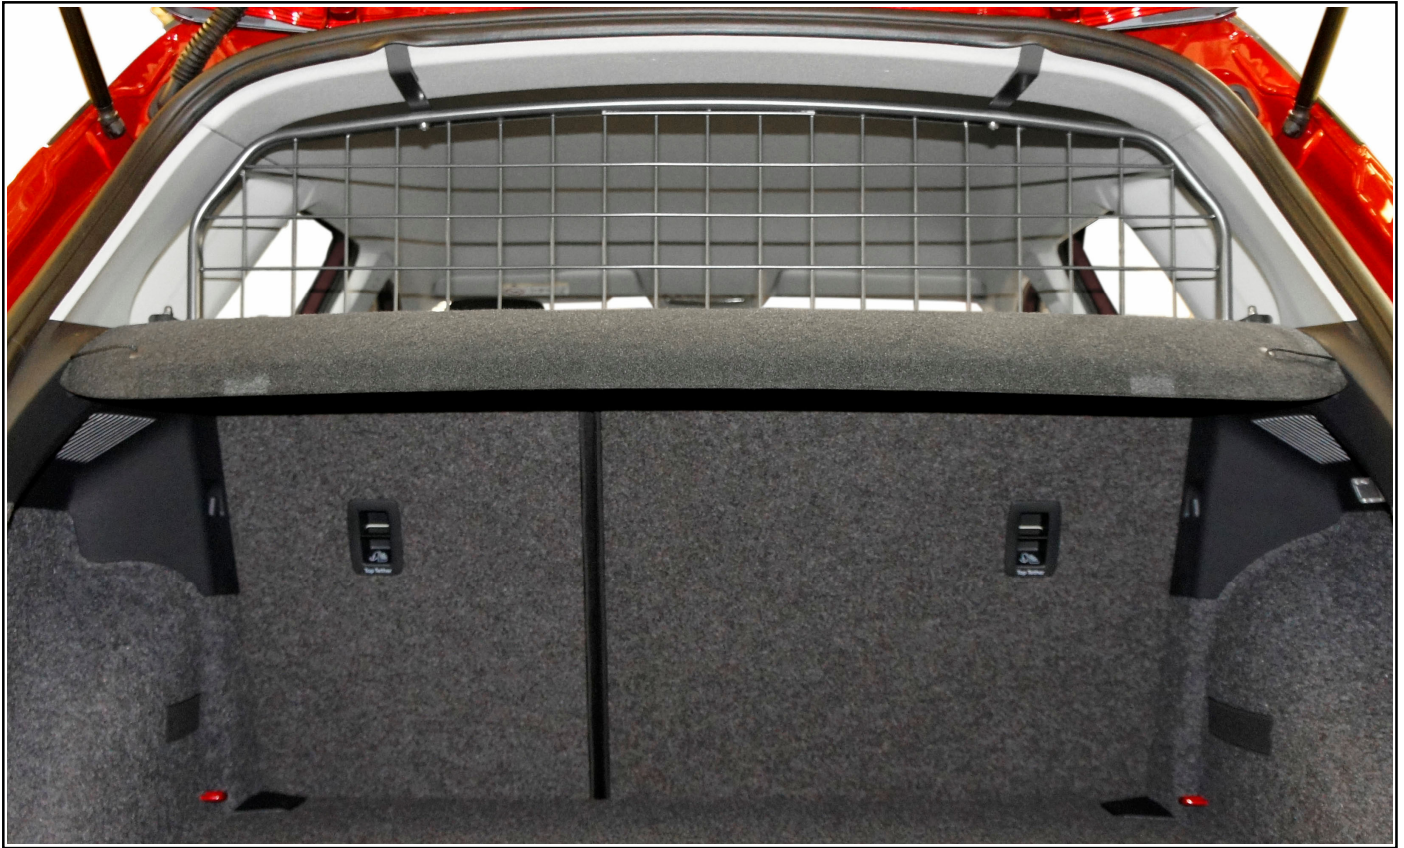

TDG 1572

FITTING INSTRUCTION / INSTRUCTION DE MONTAGE / EINBAUANLEITUNG /
ISTRUZIONI PER L'USO / INSTRUCCIONES DE MONTAJE / MONTAGEHANDLEIDING

SEAT ARONA

DOG GUARD / GRILLE PROTECTRICE POUR CHIEN / HUNDEGITTER /
RIPARO PER CANI / DEFENSA PARA PERROS / HONDEREK