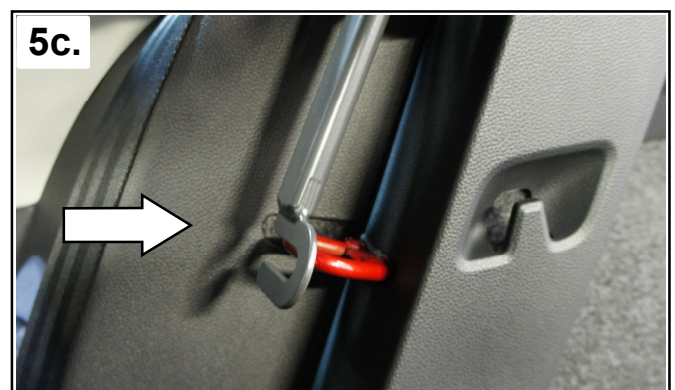

TDG 1572

FITTING INSTRUCTION / INSTRUCTION DE MONTAGE / EINBAUANLEITUNG /
ISTRUZIONI PER L'USO / INSTRUCCIONES DE MONTAJE / MONTAGEHANDLEIDING

SEAT ARONA

DOG GUARD / GRILLE PROTECTRICE POUR CHIEN / HUNDEGITTER /
RIPARO PER CANI / DEFENSA PARA PERROS / HONDEREK