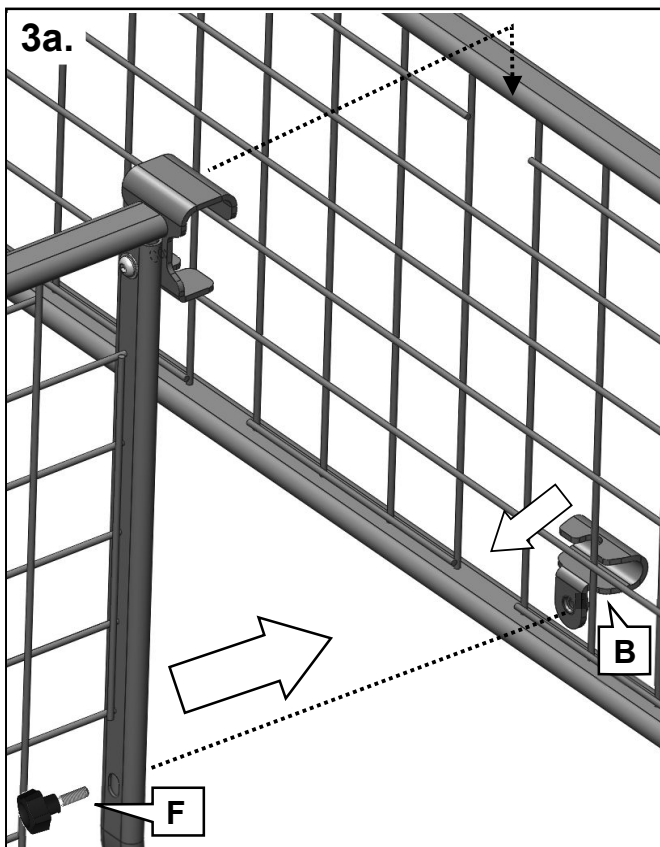

(50:50)

(60:40)

TDG 1526D

FITTING INSTRUCTION / INSTRUCTION DE MONTAGE / EINBAUANLEITUNG /
ISTRUZIONI PER L'USO / INSTRUCCIONES DE MONTAJE / MONTAGEHANDLEIDING

RENAULT SPACE

LUGGAGE PARTITION DIVIDER / PARTITION CENTALE DE COFFRE À BAGAGES /
ABTRENUNG - GEPÄCKRAUMGITTER / RED DE DIVISIÓN DEL MALETERO /
DIVISORIO CENTRALE BAGAGLIAIO / DE VERDELER VAN DE BAGAGEVERDELING