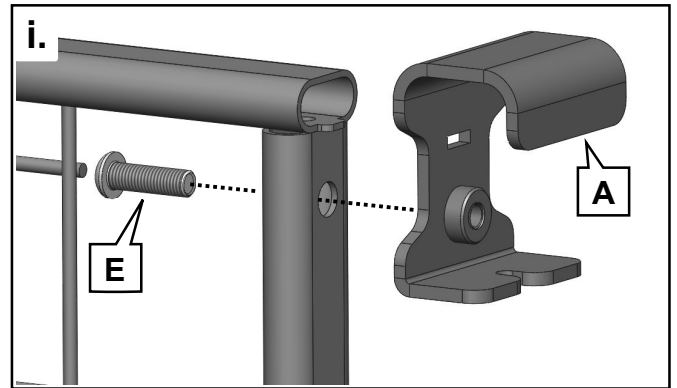

(50:50)

(60:40)

TDG 1526D

FITTING INSTRUCTION / INSTRUCTION DE MONTAGE / EINBAUANLEITUNG /
ISTRUZIONI PER L'USO / INSTRUCCIONES DE MONTAJE / MONTAGEHANDLEIDING

RENAULT SPACE

LUGGAGE PARTITION DIVIDER / PARTITION CENTALE DE COFFRE À BAGAGES /
ABTRENUNG - GEPÄCKRAUMGITTER / RED DE DIVISIÓN DEL MALETERO /
DIVISORIO CENTRALE BAGAGLIAIO / DE VERDELER VAN DE BAGAGEVERDELING

TDG 1526D

FITTING INSTRUCTION / INSTRUCTION DE MONTAGE / EINBAUANLEITUNG /
ISTRUZIONI PER L'USO / INSTRUCCIONES DE MONTAJE / MONTAGEHANDLEIDING

RENAULT SPACE

LUGGAGE PARTITION DIVIDER / PARTITION CENTALE DE COFFRE À BAGAGES /
ABTRENUNG - GEPÄCKRAUMGITTER / RED DE DIVISIÓN DEL MALETERO /
DIVISORIO CENTRALE BAGAGLIAIO / DE VERDELER VAN DE BAGAGEVERDELING