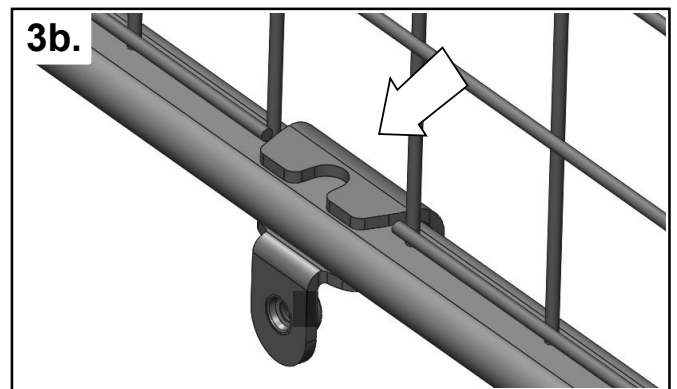

(50:50)

(60:40)

TDG 1526D

FITTING INSTRUCTION / INSTRUCTION DE MONTAGE / EINBAUANLEITUNG /
ISTRUZIONI PER L'USO / INSTRUCCIONES DE MONTAJE / MONTAGEHANDLEIDING

RENAULT SPACE

LUGGAGE PARTITION DIVIDER / PARTITION CENTALE DE COFFRE À BAGAGES /
ABTRENUNG - GEPÄCKRAUMGITTER / RED DE DIVISIÓN DEL MALETERO /
DIVISORIO CENTRALE BAGAGLIAIO / DE VERDELER VAN DE BAGAGEVERDELING