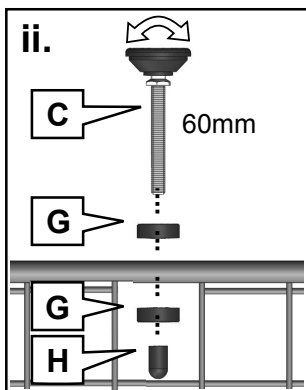

(50:50)

(60:40)

TDG 1526D

FITTING INSTRUCTION / INSTRUCTION DE MONTAGE / EINBAUANLEITUNG /
ISTRUZIONI PER L'USO / INSTRUCCIONES DE MONTAJE / MONTAGEHANDLEIDING

RENAULT SPACE

LUGGAGE PARTITION DIVIDER / PARTITION CENTALE DE COFFRE À BAGAGES /
ABTRENUNG - GEPÄCKRAUMGITTER / RED DE DIVISIÓN DEL MALETERO /
DIVISORIO CENTRALE BAGAGLIAIO / DE VERDELER VAN DE BAGAGEVERDELING