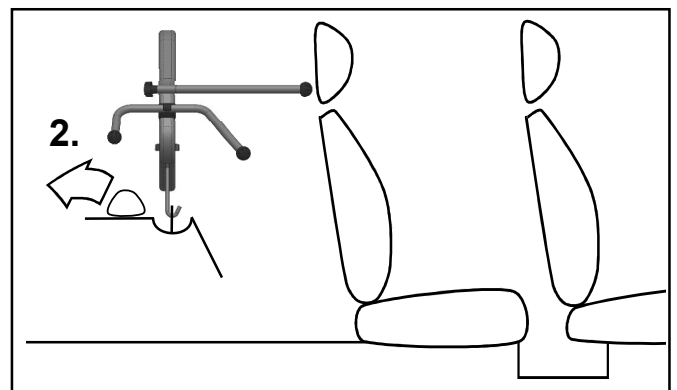

TDG 1526D

FITTING INSTRUCTION / INSTRUCTION DE MONTAGE / EINBAUANLEITUNG /
ISTRUZIONI PER L'USO / INSTRUCCIONES DE MONTAJE / MONTAGEHANDLEIDING

RENAULT SPACE

LUGGAGE PARTITION DIVIDER / PARTITION CENTALE DE COFFRE À BAGAGES /
ABTRENUNG - GEPÄCKKRAUMGITTER / RED DE DIVISIÓN DEL MALETERO /
DIVISORIO CENTRALE BAGAGLIAIO / DE VERDELER VAN DE BAGAGEVERDELING

(50:50)

(60:40)

TDG 1526D

FITTING INSTRUCTION / INSTRUCTION DE MONTAGE / EINBAUANLEITUNG /
ISTRUZIONI PER L'USO / INSTRUCCIONES DE MONTAJE / MONTAGEHANDLEIDING

RENAULT SPACE

LUGGAGE PARTITION DIVIDER / PARTITION CENTALE DE COFFRE À BAGAGES /
ABTRENUNG - GEPÄCKRAUMGITTER / RED DE DIVISIÓN DEL MALETERO /
DIVISORIO CENTRALE BAGAGLIAIO / DE VERDELER VAN DE BAGAGEVERDELING