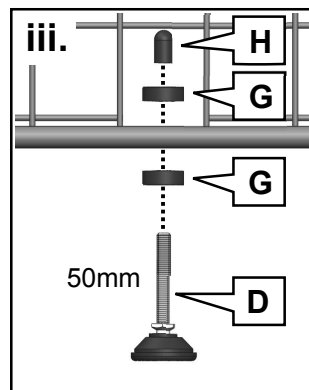

(50:50)

(60:40)

TDG 1526D

FITTING INSTRUCTION / INSTRUCTION DE MONTAGE / EINBAUANLEITUNG /
ISTRUZIONI PER L'USO / INSTRUCCIONES DE MONTAJE / MONTAGEHANDLEIDING

RENAULT SPACE

LUGGAGE PARTITION DIVIDER / PARTITION CENTALE DE COFFRE À BAGAGES /
ABTRENUNG - GEPÄCKRAUMGITTER / RED DE DIVISIÓN DEL MALETERO /
DIVISORIO CENTRALE BAGAGLIAIO / DE VERDELER VAN DE BAGAGEVERDELING

TDG 1526D

FITTING INSTRUCTION / INSTRUCTION DE MONTAGE / EINBAUANLEITUNG /
ISTRUZIONI PER L'USO / INSTRUCCIONES DE MONTAJE / MONTAGEHANDLEIDING

RENAULT SPACE

LUGGAGE PARTITION DIVIDER / PARTITION CENTALE DE COFFRE À BAGAGES /
ABTRENUNG - GEPÄCKRAUMGITTER / RED DE DIVISIÓN DEL MALETERO /
DIVISORIO CENTRALE BAGAGLIAIO / DE VERDELER VAN DE BAGAGEVERDELING