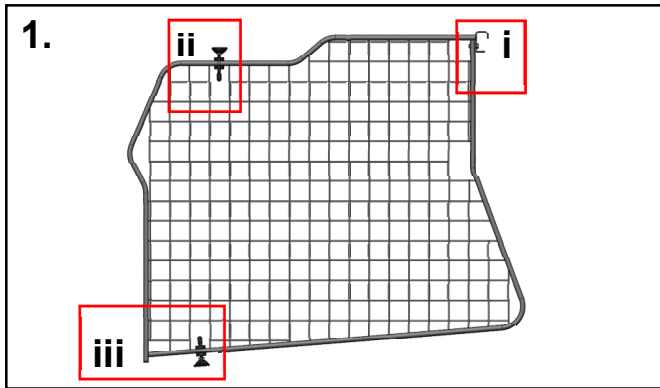

TDG 1526D

FITTING INSTRUCTION / INSTRUCTION DE MONTAGE / EINBAUANLEITUNG /
ISTRUZIONI PER L'USO / INSTRUCCIONES DE MONTAJE / MONTAGEHANDLEIDING

RENAULT SPACE

LUGGAGE PARTITION DIVIDER / PARTITION CENTALE DE COFFRE À BAGAGES /
ABTRENUNG - GEPÄCKKRAUMGITTER / RED DE DIVISIÓN DEL MALETERO /
DIVISORIO CENTRALE BAGAGLIAIO / DE VERDELER VAN DE BAGAGEVERDELING

(50:50)

(60:40)

TDG 1526D

FITTING INSTRUCTION / INSTRUCTION DE MONTAGE / EINBAUANLEITUNG /
ISTRUZIONI PER L'USO / INSTRUCCIONES DE MONTAJE / MONTAGEHANDLEIDING

RENAULT SPACE

LUGGAGE PARTITION DIVIDER / PARTITION CENTALE DE COFFRE À BAGAGES /
ABTRENUNG - GEPÄCKRAUMGITTER / RED DE DIVISIÓN DEL MALETERO /
DIVISORIO CENTRALE BAGAGLIAIO / DE VERDELER VAN DE BAGAGEVERDELING