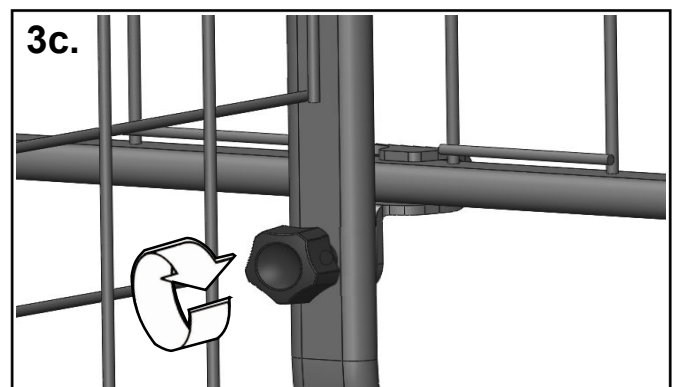

(50:50)

(60:40)

TDG 1526D

FITTING INSTRUCTION / INSTRUCTION DE MONTAGE / EINBAUANLEITUNG /
ISTRUZIONI PER L'USO / INSTRUCCIONES DE MONTAJE / MONTAGEHANDLEIDING

RENAULT SPACE

LUGGAGE PARTITION DIVIDER / PARTITION CENTALE DE COFFRE À BAGAGES /
ABTRENUNG - GEPÄCKRAUMGITTER / RED DE DIVISIÓN DEL MALETERO /
DIVISORIO CENTRALE BAGAGLIAIO / DE VERDELER VAN DE BAGAGEVERDELING

TDG 1526D

FITTING INSTRUCTION / INSTRUCTION DE MONTAGE / EINBAUANLEITUNG /
ISTRUZIONI PER L'USO / INSTRUCCIONES DE MONTAJE / MONTAGEHANDLEIDING

RENAULT SPACE

LUGGAGE PARTITION DIVIDER / PARTITION CENTALE DE COFFRE À BAGAGES /
ABTRENUNG - GEPÄCKRAUMGITTER / RED DE DIVISIÓN DEL MALETERO /
DIVISORIO CENTRALE BAGAGLIAIO / DE VERDELER VAN DE BAGAGEVERDELING