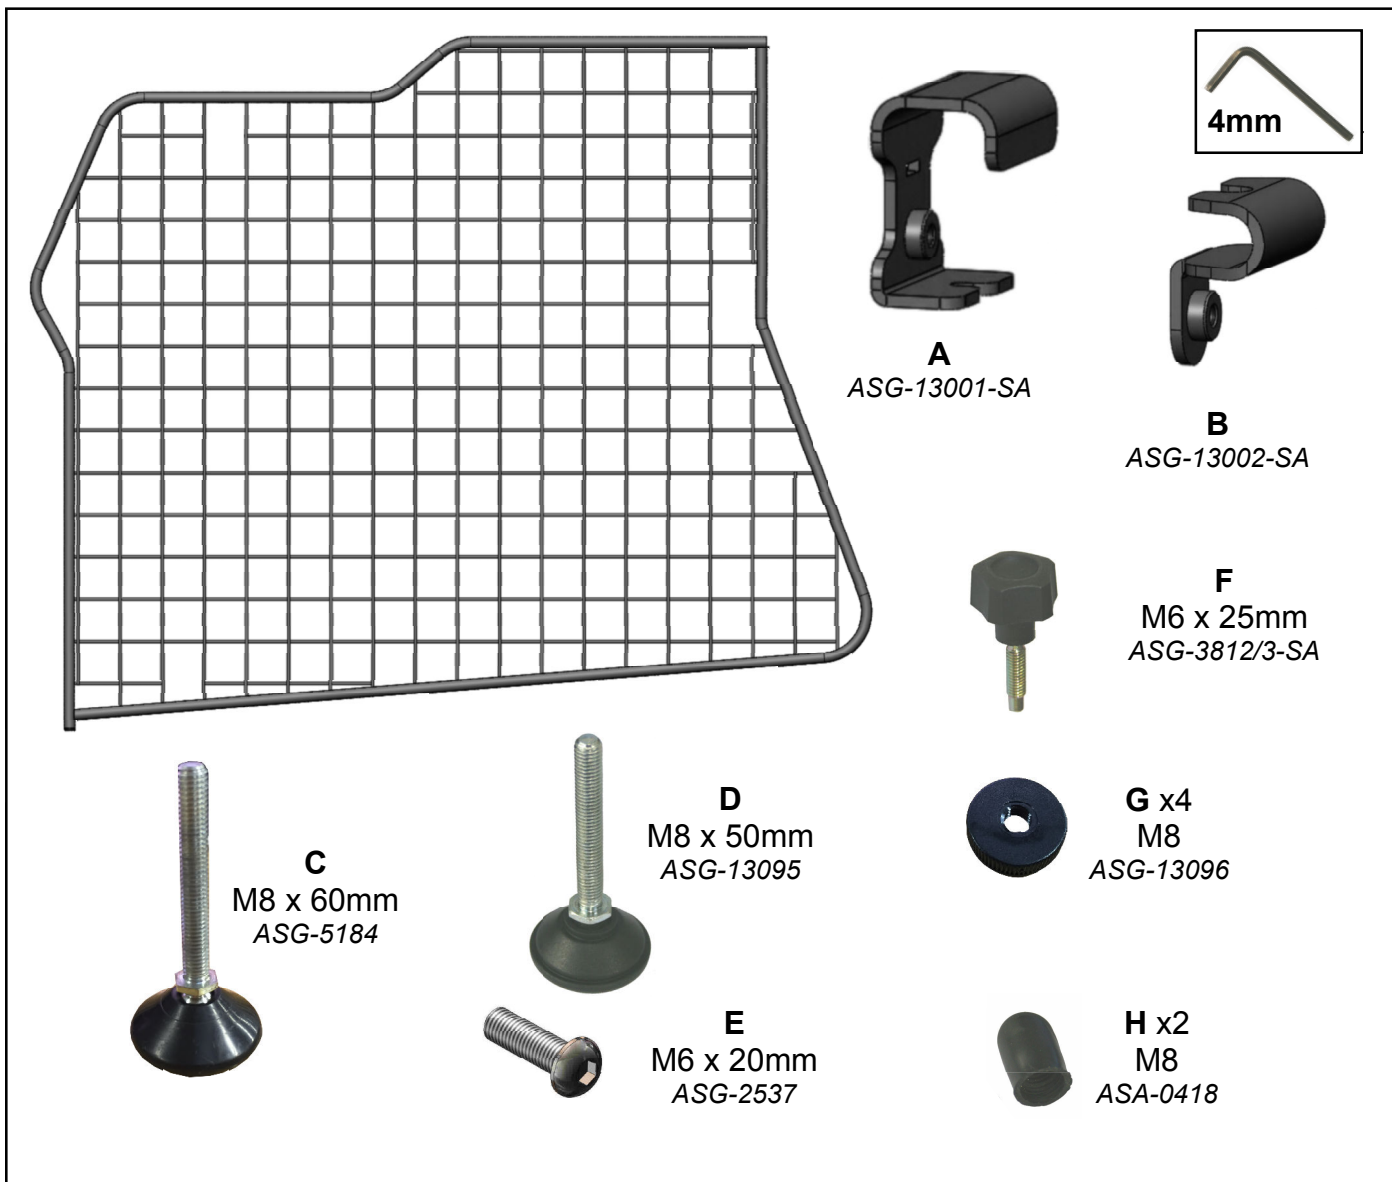

TDG 1526D

FITTING INSTRUCTION / INSTRUCTION DE MONTAGE / EINBAUANLEITUNG /
ISTRUZIONI PER L'USO / INSTRUCCIONES DE MONTAJE / MONTAGEHANDLEIDING

RENAULT SPACE

LUGGAGE PARTITION DIVIDER / PARTITION CENTALE DE COFFRE À BAGAGES /
ABTRENUNG - GEPÄCKKRAUMGITTER / RED DE DIVISIÓN DEL MALETERO /
DIVISORIO CENTRALE BAGAGLIAIO / DE VERDELER VAN DE BAGAGEVERDELING

(50:50)

(60:40)

TDG 1526D

FITTING INSTRUCTION / INSTRUCTION DE MONTAGE / EINBAUANLEITUNG /
ISTRUZIONI PER L'USO / INSTRUCCIONES DE MONTAJE / MONTAGEHANDLEIDING

RENAULT SPACE

LUGGAGE PARTITION DIVIDER / PARTITION CENTALE DE COFFRE À BAGAGES /
ABTRENUNG - GEPÄCKRAUMGITTER / RED DE DIVISIÓN DEL MALETERO /
DIVISORIO CENTRALE BAGAGLIAIO / DE VERDELER VAN DE BAGAGEVERDELING

TDG 1526D

FITTING INSTRUCTION / INSTRUCTION DE MONTAGE / EINBAUANLEITUNG /
ISTRUZIONI PER L'USO / INSTRUCCIONES DE MONTAJE / MONTAGEHANDLEIDING

RENAULT SPACE

LUGGAGE PARTITION DIVIDER / PARTITION CENTALE DE COFFRE À BAGAGES /
ABTRENUNG - GEPÄCKRAUMGITTER / RED DE DIVISIÓN DEL MALETERO /
DIVISORIO CENTRALE BAGAGLIAIO / DE VERDELER VAN DE BAGAGEVERDELING