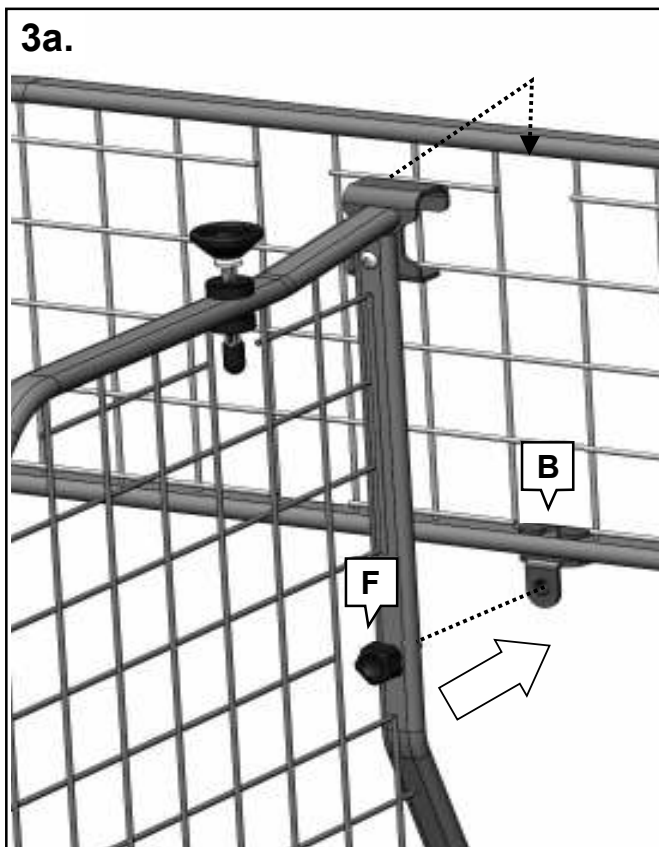

TDG 1641D

FITTING INSTRUCTION / INSTRUCTION DE MONTAGE / EINBAUANLEITUNG /
ISTRUZIONI PER L'USO / INSTRUCCIONES DE MONTAJE / MONTAGEHANDLEIDING

AUDI E-TRON

LUGGAGE PARTITION DIVIDER / PARTITION CENTALE DE COFFRE À BAGAGES /
ABTRENUNG - GEPÄCKKRAUMGITTER / RED DE DIVISIÓN DEL MALETERO /
DIVISORIO CENTRALE BAGAGLIAIO / DE VERDELER VAN DE BAGAGEVERDELING

(50:50)

(60:40)

TDG 1641D

FITTING INSTRUCTION / INSTRUCTION DE MONTAGE / EINBAUANLEITUNG /
ISTRUZIONI PER L'USO / INSTRUCCIONES DE MONTAJE / MONTAGEHANDLEIDING

AUDI E-TRON

LUGGAGE PARTITION DIVIDER / PARTITION CENTALE DE COFFRE À BAGAGES /
ABTRENUNG - GEPÄCKRAUMGITTER / RED DE DIVISIÓN DEL MALETERO /
DIVISORIO CENTRALE BAGAGLIAIO / DE VERDELER VAN DE BAGAGEVERDELING

TDG 1641D

FITTING INSTRUCTION / INSTRUCTION DE MONTAGE / EINBAUANLEITUNG /
ISTRUZIONI PER L'USO / INSTRUCCIONES DE MONTAJE / MONTAGEHANDLEIDING

AUDI E-TRON

LUGGAGE PARTITION DIVIDER / PARTITION CENTALE DE COFFRE À BAGAGES /
ABTRENUNG - GEPÄCKRAUMGITTER / RED DE DIVISIÓN DEL MALETERO /
DIVISORIO CENTRALE BAGAGLIAIO / DE VERDELER VAN DE BAGAGEVERDELING