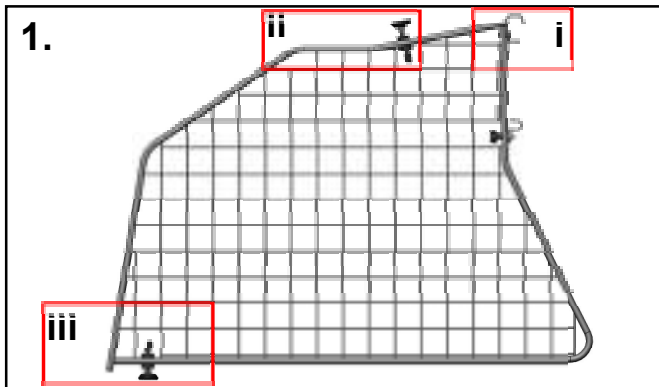

(50:50)

(60:40)

TDG 1641D

FITTING INSTRUCTION / INSTRUCTION DE MONTAGE / EINBAUANLEITUNG /
ISTRUZIONI PER L'USO / INSTRUCCIONES DE MONTAJE / MONTAGEHANDLEIDING

AUDI E-TRON

LUGGAGE PARTITION DIVIDER / PARTITION CENTALE DE COFFRE À BAGAGES /
ABTRENUNG - GEPÄCKRAUMGITTER / RED DE DIVISIÓN DEL MALETERO /
DIVISORIO CENTRALE BAGAGLIAIO / DE VERDELER VAN DE BAGAGEVERDELING