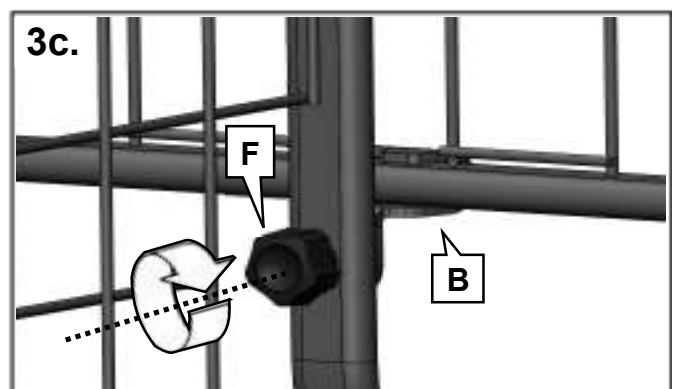

(50:50)

(60:40)

TDG 1641D

FITTING INSTRUCTION / INSTRUCTION DE MONTAGE / EINBAUANLEITUNG /
ISTRUZIONI PER L'USO / INSTRUCCIONES DE MONTAJE / MONTAGEHANDLEIDING

AUDI E-TRON

LUGGAGE PARTITION DIVIDER / PARTITION CENTALE DE COFFRE À BAGAGES /
ABTRENUNG - GEPÄCKRAUMGITTER / RED DE DIVISIÓN DEL MALETERO /
DIVISORIO CENTRALE BAGAGLIAIO / DE VERDELER VAN DE BAGAGEVERDELING