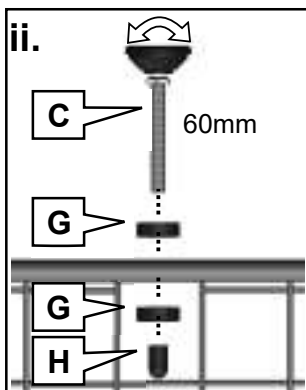

(50:50)

(60:40)

TDG 1641D

FITTING INSTRUCTION / INSTRUCTION DE MONTAGE / EINBAUANLEITUNG /
ISTRUZIONI PER L'USO / INSTRUCCIONES DE MONTAJE / MONTAGEHANDLEIDING

AUDI E-TRON

LUGGAGE PARTITION DIVIDER / PARTITION CENTALE DE COFFRE À BAGAGES /
ABTRENUNG - GEPÄCKRAUMGITTER / RED DE DIVISIÓN DEL MALETERO /
DIVISORIO CENTRALE BAGAGLIAIO / DE VERDELER VAN DE BAGAGEVERDELING