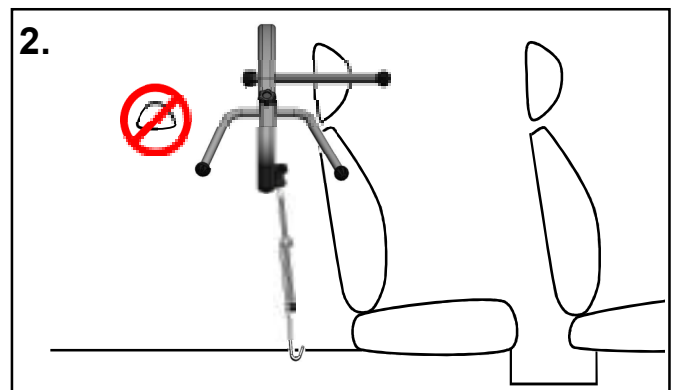

(50:50)

(60:40)

TDG 1641D

FITTING INSTRUCTION / INSTRUCTION DE MONTAGE / EINBAUANLEITUNG /
ISTRUZIONI PER L'USO / INSTRUCCIONES DE MONTAJE / MONTAGEHANDLEIDING

AUDI E-TRON

LUGGAGE PARTITION DIVIDER / PARTITION CENTALE DE COFFRE À BAGAGES /
ABTRENUNG - GEPÄCKRAUMGITTER / RED DE DIVISIÓN DEL MALETERO /
DIVISORIO CENTRALE BAGAGLIAIO / DE VERDELER VAN DE BAGAGEVERDELING