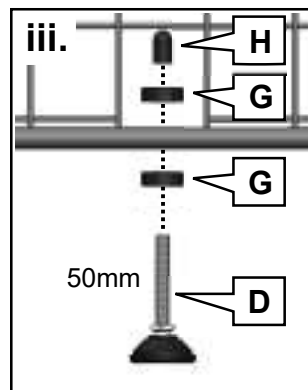

(50:50)

(60:40)

TDG 1641D

FITTING INSTRUCTION / INSTRUCTION DE MONTAGE / EINBAUANLEITUNG /
ISTRUZIONI PER L'USO / INSTRUCCIONES DE MONTAJE / MONTAGEHANDLEIDING

AUDI E-TRON

LUGGAGE PARTITION DIVIDER / PARTITION CENTALE DE COFFRE À BAGAGES /
ABTRENUNG - GEPÄCKRAUMGITTER / RED DE DIVISIÓN DEL MALETERO /
DIVISORIO CENTRALE BAGAGLIAIO / DE VERDELER VAN DE BAGAGEVERDELING