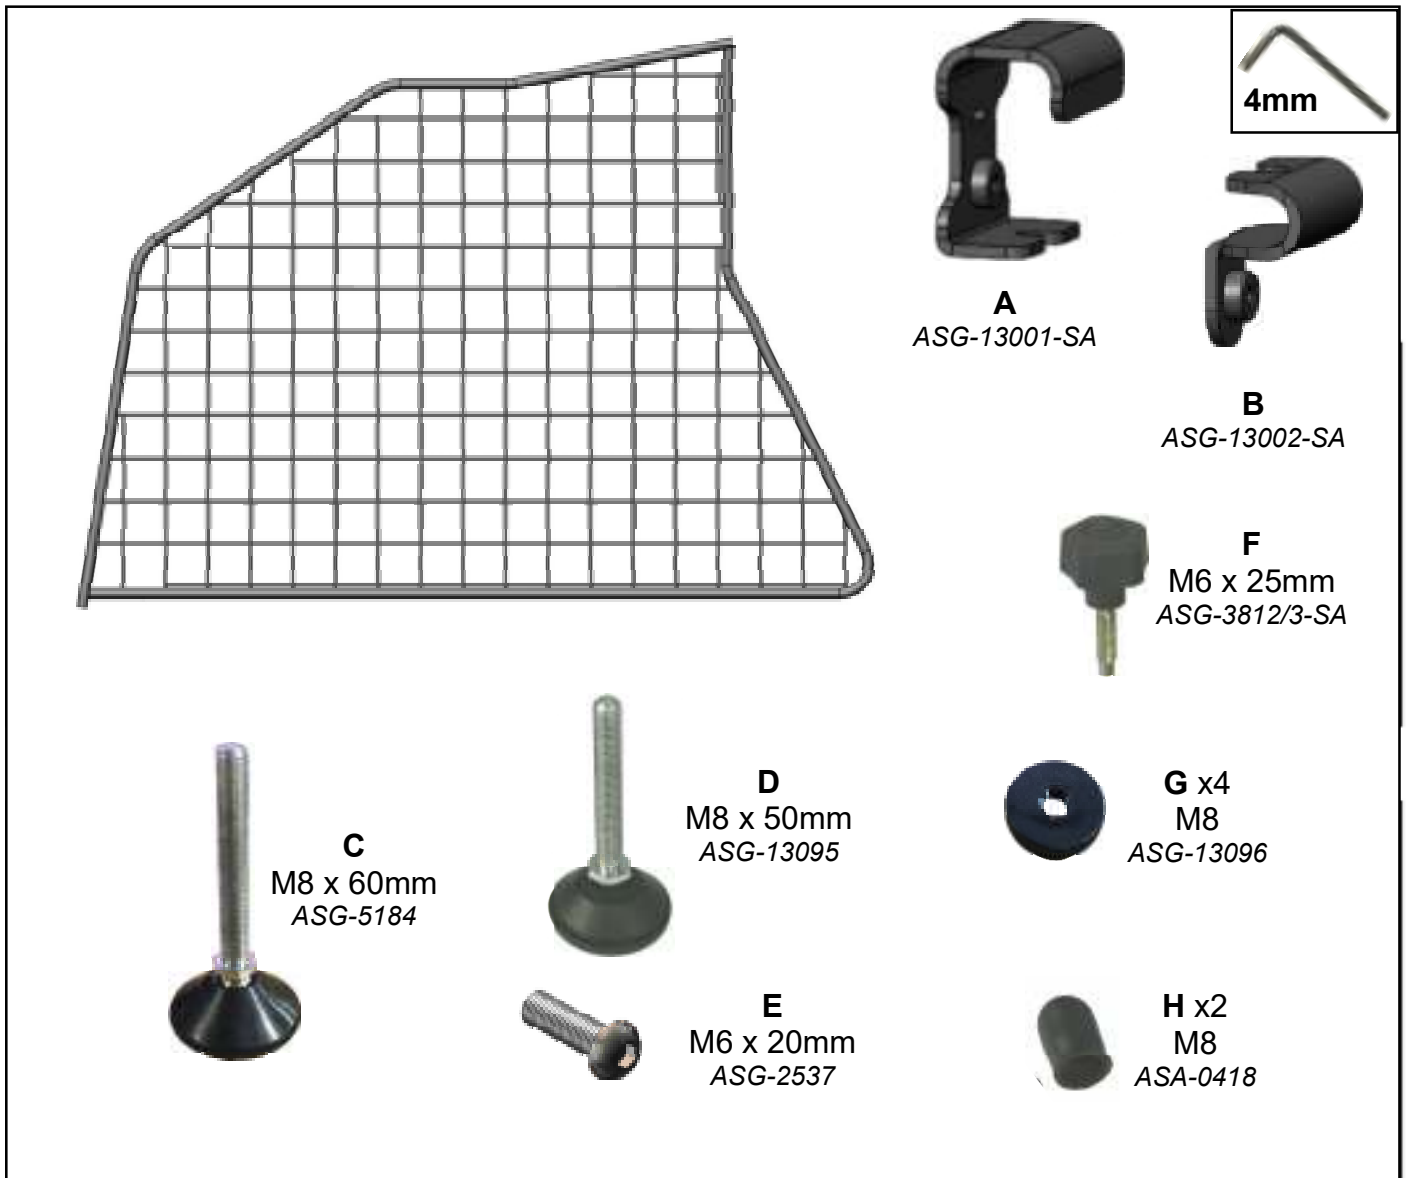

TDG 1641D

FITTING INSTRUCTION / INSTRUCTION DE MONTAGE / EINBAUANLEITUNG /
ISTRUZIONI PER L'USO / INSTRUCCIONES DE MONTAJE / MONTAGEHANDLEIDING

AUDI E-TRON

LUGGAGE PARTITION DIVIDER / PARTITION CENTALE DE COFFRE À BAGAGES /
ABTRENUNG - GEPÄCKKRAUMGITTER / RED DE DIVISIÓN DEL MALETERO /
DIVISORIO CENTRALE BAGAGLIAIO / DE VERDELER VAN DE BAGAGEVERDELING

(50:50)

(60:40)

TDG 1641D

FITTING INSTRUCTION / INSTRUCTION DE MONTAGE / EINBAUANLEITUNG /
ISTRUZIONI PER L'USO / INSTRUCCIONES DE MONTAJE / MONTAGEHANDLEIDING

AUDI E-TRON

LUGGAGE PARTITION DIVIDER / PARTITION CENTALE DE COFFRE À BAGAGES /
ABTRENUNG - GEPÄCKRAUMGITTER / RED DE DIVISIÓN DEL MALETERO /
DIVISORIO CENTRALE BAGAGLIAIO / DE VERDELER VAN DE BAGAGEVERDELING

TDG 1641D

FITTING INSTRUCTION / INSTRUCTION DE MONTAGE / EINBAUANLEITUNG /
ISTRUZIONI PER L'USO / INSTRUCCIONES DE MONTAJE / MONTAGEHANDLEIDING

AUDI E-TRON

LUGGAGE PARTITION DIVIDER / PARTITION CENTALE DE COFFRE À BAGAGES /
ABTRENUNG - GEPÄCKRAUMGITTER / RED DE DIVISIÓN DEL MALETERO /
DIVISORIO CENTRALE BAGAGLIAIO / DE VERDELER VAN DE BAGAGEVERDELING