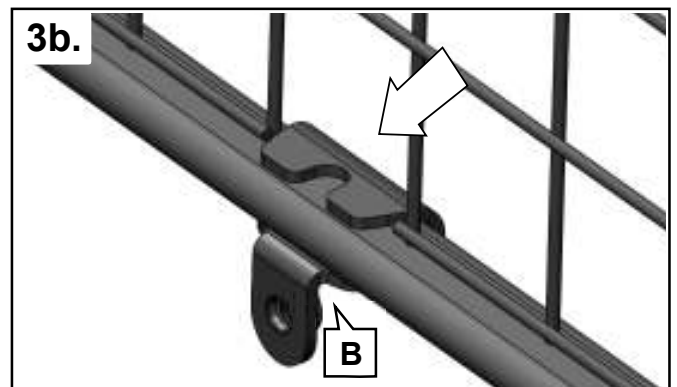

(50:50)

(60:40)

TDG 1641D

FITTING INSTRUCTION / INSTRUCTION DE MONTAGE / EINBAUANLEITUNG /
ISTRUZIONI PER L'USO / INSTRUCCIONES DE MONTAJE / MONTAGEHANDLEIDING

AUDI E-TRON

LUGGAGE PARTITION DIVIDER / PARTITION CENTALE DE COFFRE À BAGAGES /
ABTRENUNG - GEPÄCKRAUMGITTER / RED DE DIVISIÓN DEL MALETERO /
DIVISORIO CENTRALE BAGAGLIAIO / DE VERDELER VAN DE BAGAGEVERDELING